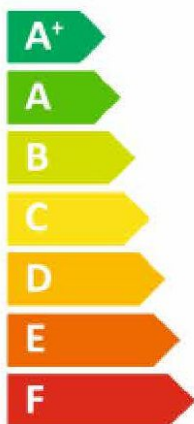

ENERG

енергия · ενεργεια

Y IJA
IE IA

 **warmhaus**

Ewa 24

A

A

52 dB